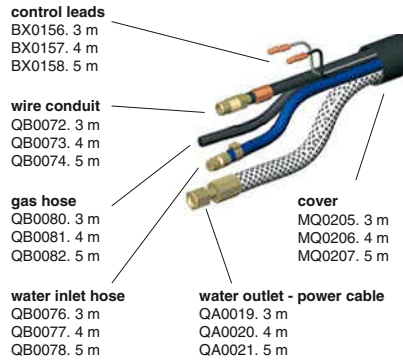

CODE	↔	EURO
MB3523	3 m	EURO
MB3524	4 m	EURO
MB3525	5 m	EURO

- IT** Sostituzione rapida del pulsante
- EN** Quick Trigger Replacement
- DE** Schnellwechselsystem für den Schalter
- FR** Remplacement rapide de la gâchette
- ES** Sustitucion rápida del pulsador
- TR** Kolay ve çabuk tetik değişimi.
- RU** Быстрая замена курка

## TRAFIMET STYLE

EN 60974-7

Better performances  
and protection  
for your torch

UT1000157

ME0084 plastic white	ME0584 ceramic	ME0086 silicon red	ME0484 compound high tech
20	20	20	20

Ø mm	Ø in	Cu	Cu-Ni	Cu for Al	CuCrZr
0,6	.023	MD0008-06 (140.0008)	MD0008-36		
0,8	.030	MD0008-08 (140.0059)	MD0008-38	MD0008-58 (141.0002)	MD0008-78 (140.0062)
0,9	.035	MD0008-09 (140.0177)			
1,0	.040	<b>MD0008-10 (140.0253)</b>	MD0008-40	MD0008-60 (141.0007)	MD0008-80 (140.0256)
1,2	.045	MD0008-12 (140.0387)	MD0008-42	MD0008-62	MD0008-82