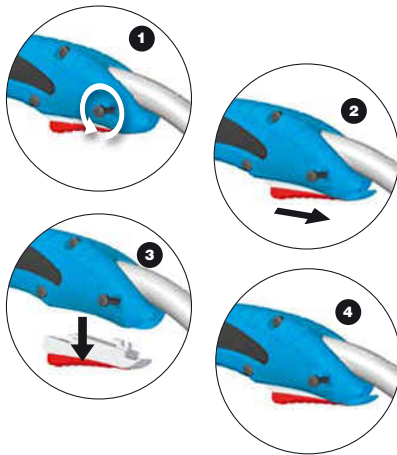

## TPLUS 240

3 - 4 - 5 m

1.3 Kg  
1 m

V peak	113	mm	0.8 - 0.9 1.0 - 1.2	X	300A CO <sub>2</sub> 270A Mix
--------	-----	----	------------------------	---	----------------------------------

2÷4 bar	1.6 l/min
---------	-----------

CODE	↔	EURO
MB3523	3 m	EURO
MB3524	4 m	EURO
MB3525	5 m	EURO

- IT** Sostituzione rapida del pulsante
- EN** Quick Trigger Replacement
- DE** Schnellwechselsystem für den Schalter
- FR** Remplacement rapide de la gâchette
- ES** Sustitucion rápida del pulsador
- TR** Kolay ve çabuk tetik değişimi.
- RU** Быстрая замена курка

## TRAFIMET STYLE

EN 60974-7

Better performances  
and protection  
for your torch

UT1000157

ME0084 plastic white	ME0584 ceramic	ME0086 silicon red	ME0484 compound high tech
20	20	20	20

Ø mm	Ø in	Cu	Cu-Ni	Cu for Al	CuCrZr
0,6	.023	MD0008-06 (140.0008)	MD0008-36		
0,8	.030	MD0008-08 (140.0059)	MD0008-38	MD0008-58 (141.0002)	MD0008-78 (140.0062)
0,9	.035	MD0008-09 (140.0177)			
1,0	.040	<b>MD0008-10 (140.0253)</b>	MD0008-40	MD0008-60 (141.0007)	MD0008-80 (140.0256)
1,2	.045	MD0008-12 (140.0387)	MD0008-42	MD0008-62	MD0008-82