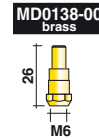

## TPLUS 240

3 - 4 - 5 m

1.3 Kg  
1 m

V peak	113	mm	0.8 - 0.9 1.0 - 1.2	X	300A CO <sub>2</sub> 270A Mix
--------	-----	----	------------------------	---	----------------------------------

2÷4 bar	1.6 l/min
---------	-----------

## TRAFIMET STYLE

EN 60974-7

Better performances  
and protection  
for your torch

UT1000157

ME0084 plastic white	ME0584 ceramic	ME0086 silicon red	ME0484 compound high tech
20	20	20	20

Ø mm	Ø in	Cu	Cu-Ni	Cu for Al	CuCrZr
0,6	.023	MD0008-06 (140.0008)	MD0008-36		
0,8	.030	MD0008-08 (140.0059)	MD0008-38	MD0008-58 (141.0002)	MD0008-78 (140.0062)
0,9	.035	MD0008-09 (140.0177)			
1,0	.040	<b>MD0008-10 (140.0253)</b>	MD0008-40	MD0008-60 (141.0007)	MD0008-80 (140.0256)
1,2	.045	MD0008-12 (140.0387)	MD0008-42	MD0008-62	MD0008-82

MC0302	MC0301	MC0300	MC0303
63,5	63,5	63,5	68
Ø10	Ø12,5	Ø17	Ø17

STANDARD

(REF.)