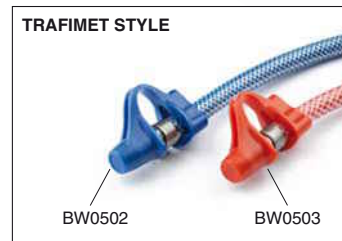

## TPLUS 240

3 - 4 - 5 m

1.3 Kg  
1 m

V peak	113	mm	0.8 - 0.9 1.0 - 1.2	X	300A CO <sub>2</sub> 270A Mix
--------	-----	----	------------------------	---	----------------------------------

2÷4 bar	1.6 l/min
---------	-----------

CODE	↔	EURO
MB3523	3 m	EURO
MB3524	4 m	EURO
MB3525	5 m	EURO

- IT** Sostituzione rapida del pulsante
- EN** Quick Trigger Replacement
- DE** Schnellwechselsystem für den Schalter
- FR** Remplacement rapide de la gâchette
- ES** Sustitucion rápida del pulsador
- TR** Kolay ve çabuk tetik değişimi.
- RU** Быстрая замена курка

## TRAFIMET STYLE

EN 60974-7

Better performances  
and protection  
for your torch

UT1000157

ME0084 plastic white	ME0584 ceramic	ME0086 silicon red	ME0484 compound high tech
20	20	20	20

Ø mm	Ø in	Cu	Cu-Ni	Cu for Al	CuCrZr
0,6	.023	MD0008-06 (140.0008)	MD0008-36		
0,8	.030	MD0008-08 (140.0059)	MD0008-38	MD0008-58 (141.0002)	MD0008-78 (140.0062)
0,9	.035	MD0008-09 (140.0177)			
1,0	.040	<b>MD0008-10 (140.0253)</b>	MD0008-40	MD0008-60 (141.0007)	MD0008-80 (140.0256)
1,2	.045	MD0008-12 (140.0387)	MD0008-42	MD0008-62	MD0008-82